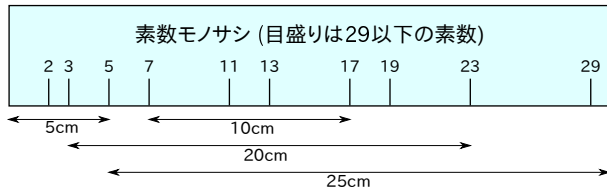

Happy New Year

29以下の素数にだけ目盛りのある長さ30cmのモノサシです。
5cm, 10cm, 20cm, 25cmの長さは, 上のようにして測れます。
他の長さを測る方法を考えてみてください。

平成29年 元旦

〒657-8501 神戸市灘区六甲台町1-1 神戸大学情報基盤センター
田村直之 (tamura@kobe-u.ac.jp)